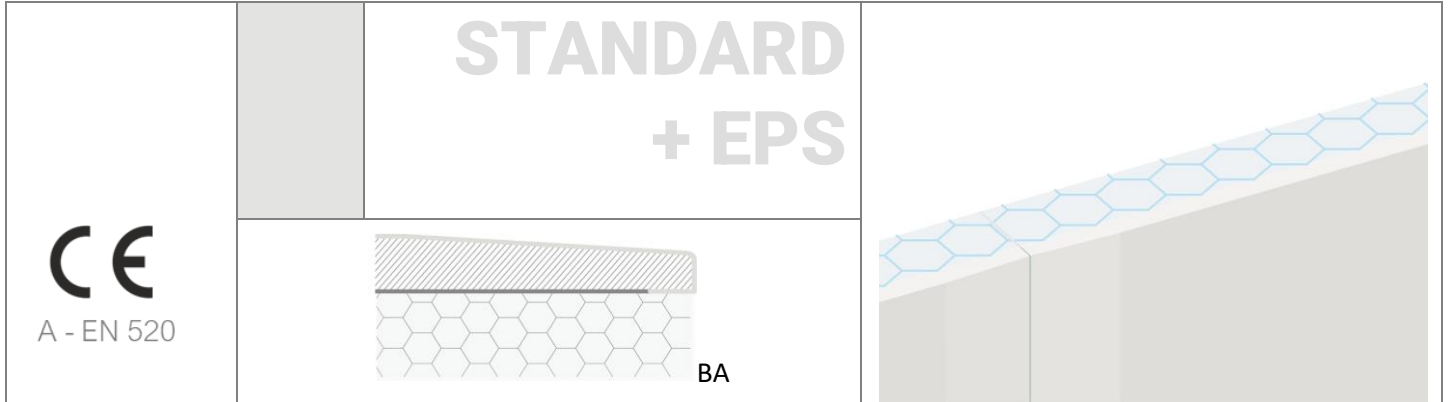

Espeçura EPS <i>Espesor / Thickness</i> mm	Largura <i>Anchura / Width</i> mm	Comprimento <i>Largo / Length</i> mm	Placas/Lote <i>Placas/Palet</i> <i>Plasterb./Pallet</i>	Preço <i>Precio / Price</i>
STANDARD BA 13 + EPS	20	1200	2500	26 un	Preço sob consulta
	30		2500	20 un	
	40		2500	16 un	

Produção sob encomenda. Quantidades mínimas aplicáveis.