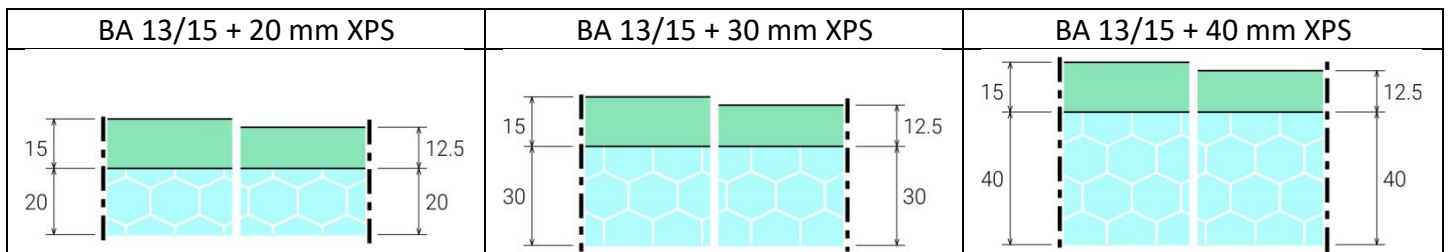

Espeçura EPS <i>Espesor | Thickness</i> mm	Largura <i>Anchura | Width</i> mm	Comprimento <i>Largo | Length</i> mm	Placas/Lote <i>Placas/Palet</i> <i>Plasterb./Pallet</i>	Preço <i>Precio | Price</i>
AQUA BA 13 + XPS	20 ⚠	1200	2500	26 un	Preço sob consulta
	30 ⚠		2500	20 un	
	40 ⚠		2500	16 un	

⚠ Produção sob encomenda. Quantidades mínimas aplicáveis.