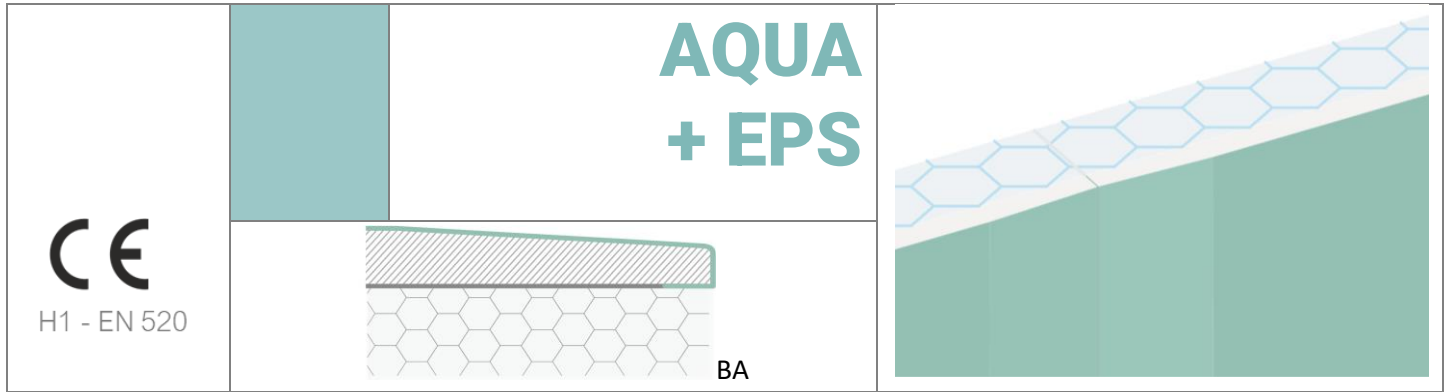

Espessura EPS <i>Espesor | Thickness</i> mm	Largura <i>Anchura | Width</i> mm	Comprimento <i>Largo | Length</i> mm	Placas/Lote <i>Placas/Palet</i> <i>Plasterb./Pallet</i>	Preço <i>Precio | Price</i>
AQUA BA 13 + EPS	20	1200	2500	26 un	Preço sob consulta
	30		2500	20 un	
	40		2500	16 un	

Produção sob encomenda. Quantidades mínimas aplicáveis.