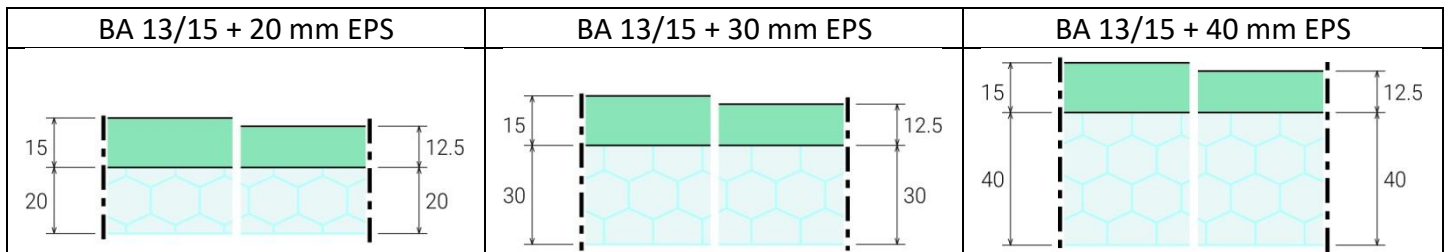

Espessura EPS <i>Espesor | Thickness</i> mm	Largura <i>Anchura | Width</i> mm	Comprimento <i>Largo | Length</i> mm	Placas/Lote <i>Placas/Palet</i> <i>Plasterb./Pallet</i>	Preço <i>Precio | Price</i>
AQUA BA 13 + EPS	20	1200	2500	26 un	Preço sob consulta
	30		2500	20 un	
	40		2500	16 un	

Produção sob encomenda. Quantidades mínimas aplicáveis.