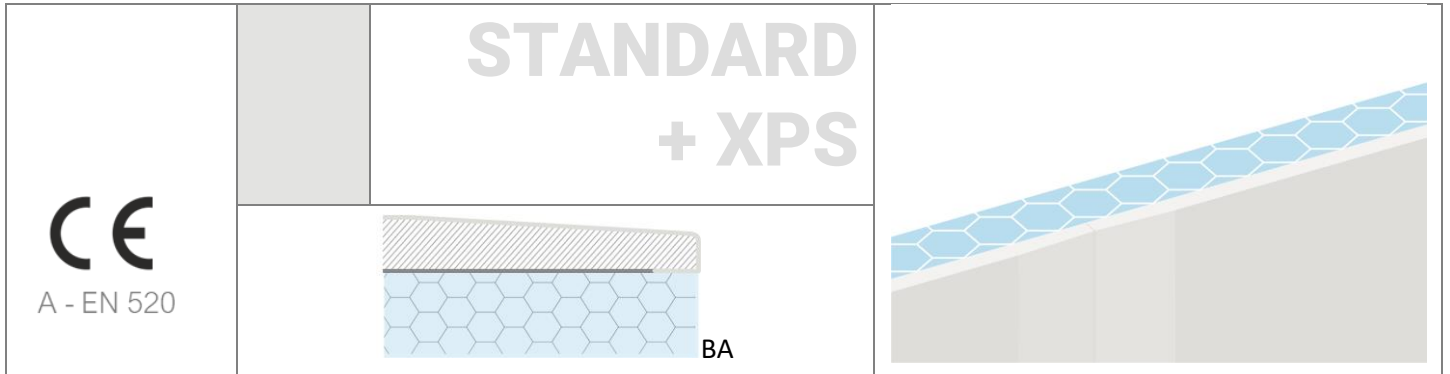

Espessura XPS <i>Espesor | Thickness</i> mm	Largura <i>Anchura | Width</i> mm	Comprimento <i>Largo | Length</i> mm	Placas/Lote <i>Placas/Palet</i> <i>Plasterb./Pallet</i>	Preço <i>Precio | Price</i>
STANDARD BA 13 + XPS	20	1200	2600	26 un	Preço sob consulta
	30		2600	20 un	
	40		2600	16 un	

Produção sob encomenda. Quantidades mínimas aplicáveis.