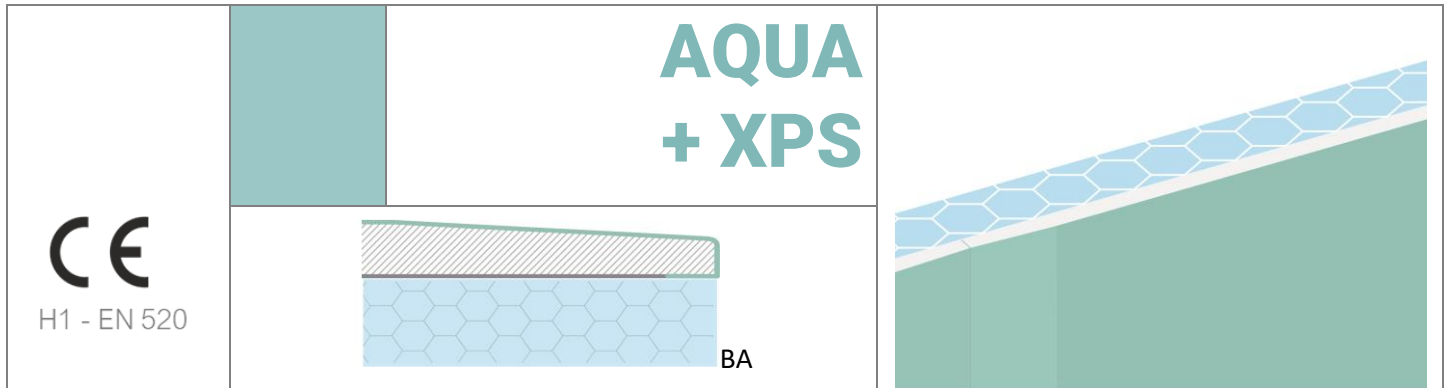

Espeçura EPS <i>Espesor | Thickness</i> mm	Largura <i>Anchura | Width</i> mm	Comprimento <i>Largo | Length</i> mm	Placas/Lote <i>Placas/Palet</i> <i>Plasterb./Pallet</i>	Preço <i>Precio | Price</i>
AQUA BA 13 + XPS	20 ⚠	1200	2500	26 un	Preço sob consulta
	30 ⚠		2500	20 un	
	40 ⚠		2500	16 un	

⚠ Produção sob encomenda. Quantidades mínimas aplicáveis.