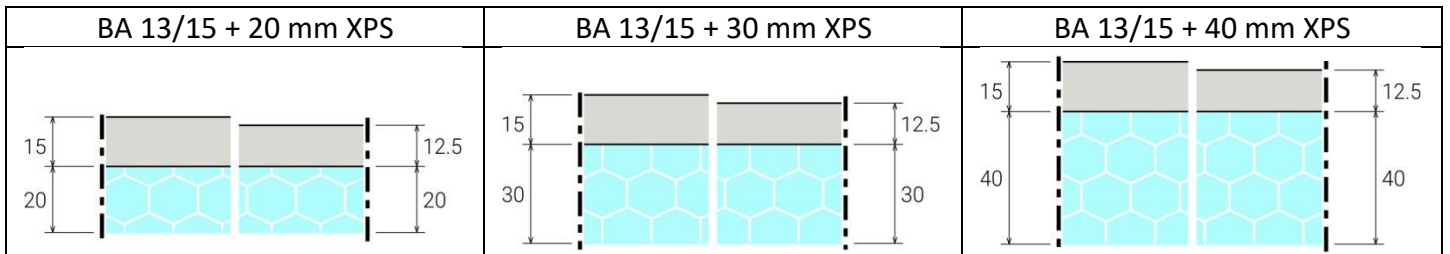

Espessura XPS <i>Espesor | Thickness</i> mm	Largura <i>Anchura | Width</i> mm	Comprimento <i>Largo | Length</i> mm	Placas/Lote <i>Placas/Palet</i> <i>Plasterb./Pallet</i>	Preço <i>Precio | Price</i>
STANDARD BA 13 + XPS	20	1200	2600	26 un	Preço sob consulta
	30		2600	20 un	
	40		2600	16 un	

Produção sob encomenda. Quantidades mínimas aplicáveis.